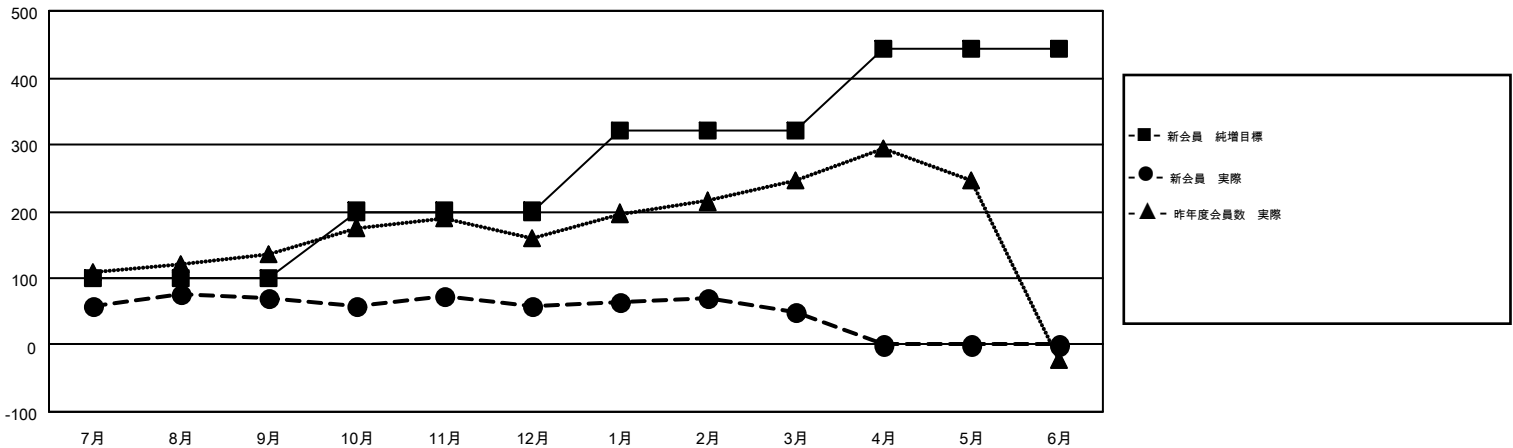

# GMT MONTHLY MEMBERSHIP PROGRESS REPORT

Results as of: 3/31/2017

Multiple District 331

LOCATION: JAPAN

GMT: MASAYUKI KANEKO

GMT会則地域 5-Jap

クラブ				名			
結果: 2016-2017				結果: 2016-2017			
四半期	新クラブ目標	新クラブ	解散クラブ	四半期	新会員 (再入会と転入を含めない) 純増目標	新会員 (再入会と転入を含めない) 実際	退会者 (転籍を含む) 実際
7月/8月/9月	0	0	0	7月/8月/9月	100	197	127
10月/11月/12月	0	0	0	10月/11月/12月	100	96	109
1月/2月/3月	0	0	0	1月/2月/3月	120	133	142
4月/5月/6月	3	0	0	4月/5月/6月	123	0	0

新クラブ目標及び実績累計

会員目標及び実績累計

解散クラブ: 0	153 CLUBS OF 209 一名以上の新会員を登録	男女別	
		男性	6,003 (80.45%)
		女性	1,459 (19.55%)
退会者	会員累計データを見るには、 <a href="#">ここをクリック</a>	世帯主/家族会員合計	2,387
物故会員 60		国際会費半額の家族会員	1,298
クラブ解散 0			
その他 318			
合計 378			